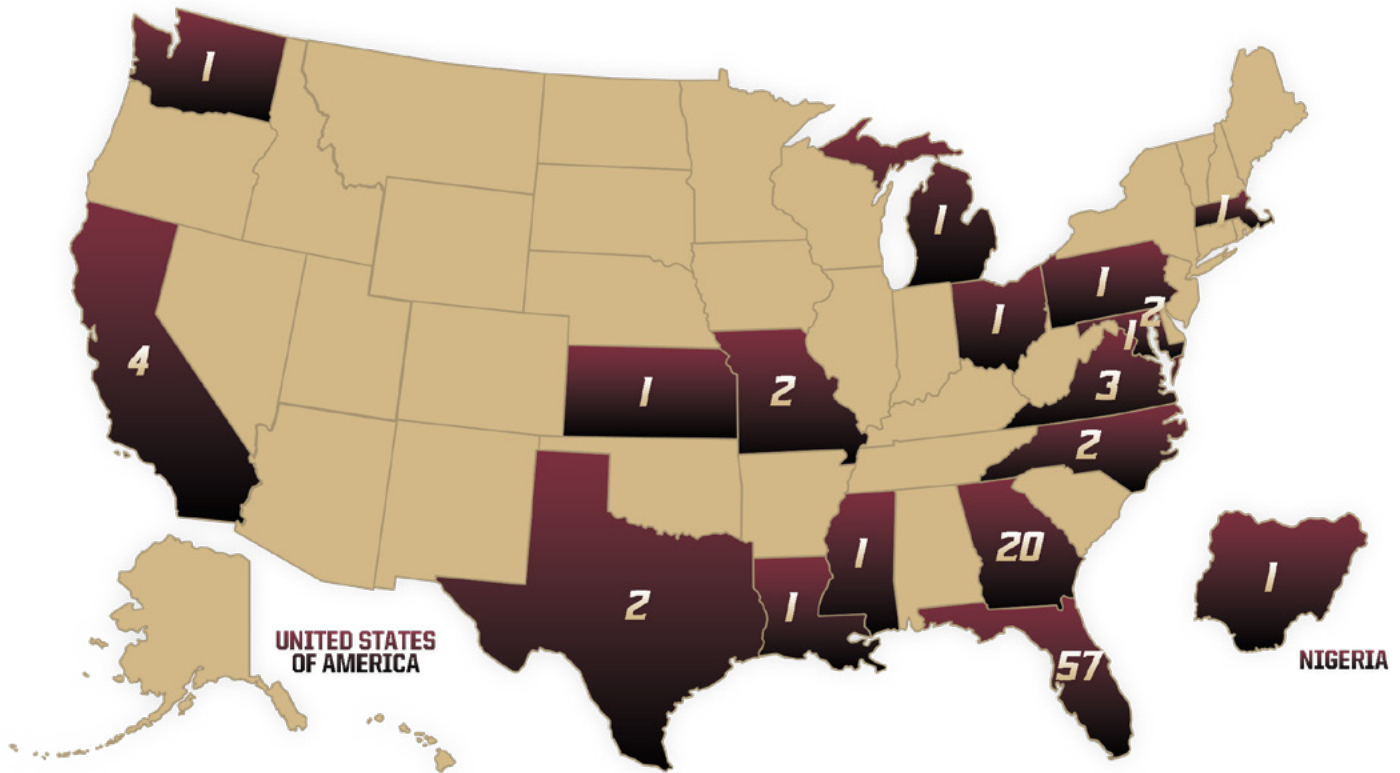

TEAM BREAKDOWN PLAYERS BY STATE/HOMETOWN

Florida (57)

Apopka: Renardo Green; **Bartow:** Alexander Strozier; **Crawfordville:** Keith Gavin; **Daytona Beach:** Cyrus Fagan; **Destin:** Deonté Sheffield; **Fort Lauderdale:** Jeremy Czerenda; **Fort Myers:** Quashon Fuller; **Greenville:** Travis Jay; **Jacksonville:** Andrew Boselli, D.J. Matthews, Tyrell Moore; **Kissimmee:** Carlos Becker III, Dennis Briggs, Jr.; **Lake Gibson:** Baveon Johnson; **Lakeland:** Brendan Gant; **Leesburg:** Wyatt Rector; **Mascotte:** Ricky Aguayo; **Miami:** Joseph Garcia, Armani Kerr, Axel Rizo, Maurice Smith; **Miami Gardens:** Jarvis Brownlee, Malcom Ray, Emmett Rice; **Newberry:** Cory Durden, Ja'len Parks; **New Smyrna Beach:** Jaleel McRae; **Orlando:** Michael Barulich, Alex Eleyssami, DeAndre Emeric; **Ormond Beach:** D'Marcus Adams; **Overtown:** Dontae Lucas; **Pahokee:** Adarius Dent, Akeem Dent; **Palmetto:** Raymond Woodie III; **Panama City:** Janarius Robinson; **Pembroke Pines:** Stanford Samuels III; **Pensacola:** Keyshawn Helton, Caleb Ward, Darius Washington; **Seffner:** Malcom Lamar, Warren Thompson; **South Bay:** James Blackman; **St. Augustine:** Tyler Gilroy; **Sunrise:** Asante Samuel Jr.; **Tallahassee:** Tanner Adkison, Amari Gainer, Grant Glennon, Cedric Wood; **Tampa:** DeCalon Brooks, Garrett Murray, Peter Osimen; **Wesley Chapel:** Isaiah Bolden, Tre' McKitty; **West Palm Beach:** Jordan Travis; **Winter Haven:** Mike Arnold; **Zephyrhills:** Chaz Neal

Georgia (20)

Ashburn: Tamorrion Terry, Ontaria Wilson; **Atlanta:** Adonis Thomas; **Buford:** Anthony Grant; **Coolidge:** Ryan Fitzgerald; **Conyers:** Jordan Young; **Decatur:** Derrick McLendon II; **Hahira:** Gabe Nabers; **Hampton:** Kevon Glenn; **Loganville:** Tru Thompson; **Lilburn:** Robert Cooper; **Montezuma:** Christian Meadows; **Powder Springs:** Brady Scott; **Pridgen:** Cole Minshew; **Rome:** Jamarcus Chatman; **Savannah:** Kalen DeLoach; **Snellville:** Leonard Warner III; **Stillmore:** Curtis Fann Jr.; **Warner Robins:** Christian Armstrong; **Valdosta:** Jalen Goss

California (4)

Fontana: Jaiden Lars-Woodbey; **Moreno Valley:** Jay Williams; **Long Beach:** Camren McDonald, Nolan McDonald

Virginia (3)

Chesapeake: Tommy Martin; **Virginia Beach:** Khalan Laborn, Levonta Taylor

Maryland (2)

Baltimore: Joshua Kaindoh; **Upper Marlboro:** A.J. Lytton

Missouri (2)

Nixa: Logan Tyler; **St. Louis:** Ira Henry III

North Carolina (2)

Charlotte: Josh Brown; **Concord:** Hamsah Nasirideen

Texas (2)

Alief: Dontavious Jackson; **Houston:** Marvin Wilson

Kansas (1)

Hutchinson: Blaik Middleton

Louisiana (1)

New Orleans: Kyle Meyers

Massachusetts (1)

Andover: Alex Marshall

Michigan (1)

Northville: Ryan Roberts

Mississippi (1)

Clinton: Cam Akers

Nigeria (1)

Warri: Abdul Bello

Ohio (1)

Indian Lake: Parker Grothaus

Pennsylvania (1)

West Chester: Alex Hornibrook

Washington (1)

Seattle: Tre'Shaun Harrison

Washington D.C. (1)

Jauan Williams