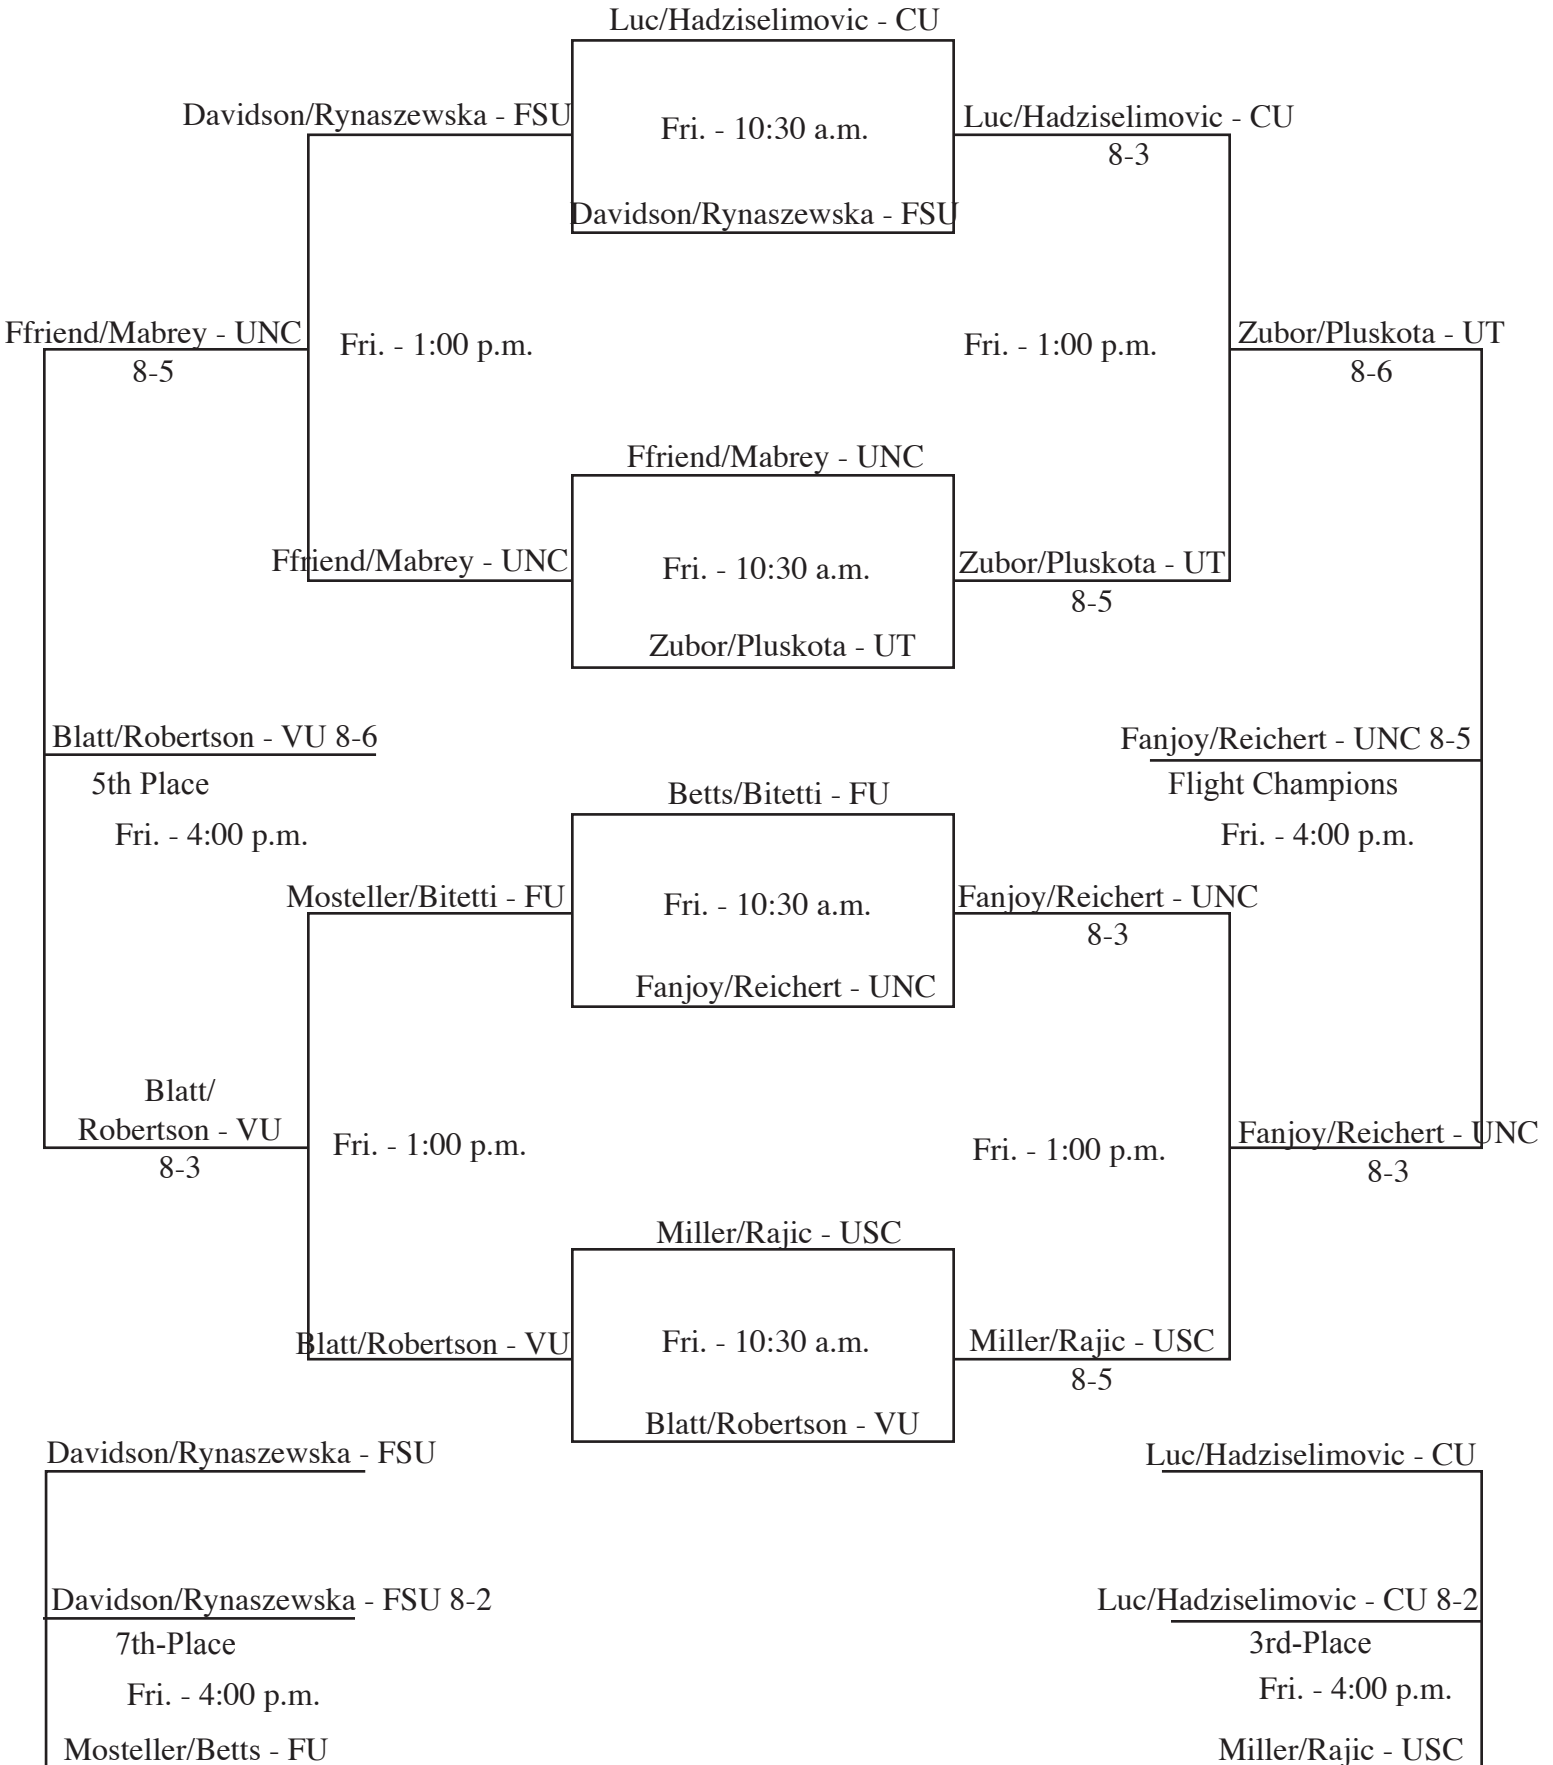

Mansour/Jocic - USC

Alda/Meredith - UT

**FLIGHT THREE  
DOUBLES**

**Fri., Sept. 26**

**Fri., Sept. 26**

**Fri., Sept. 26**

**Fri., Sept. 26**

**Fri., Sept. 26**