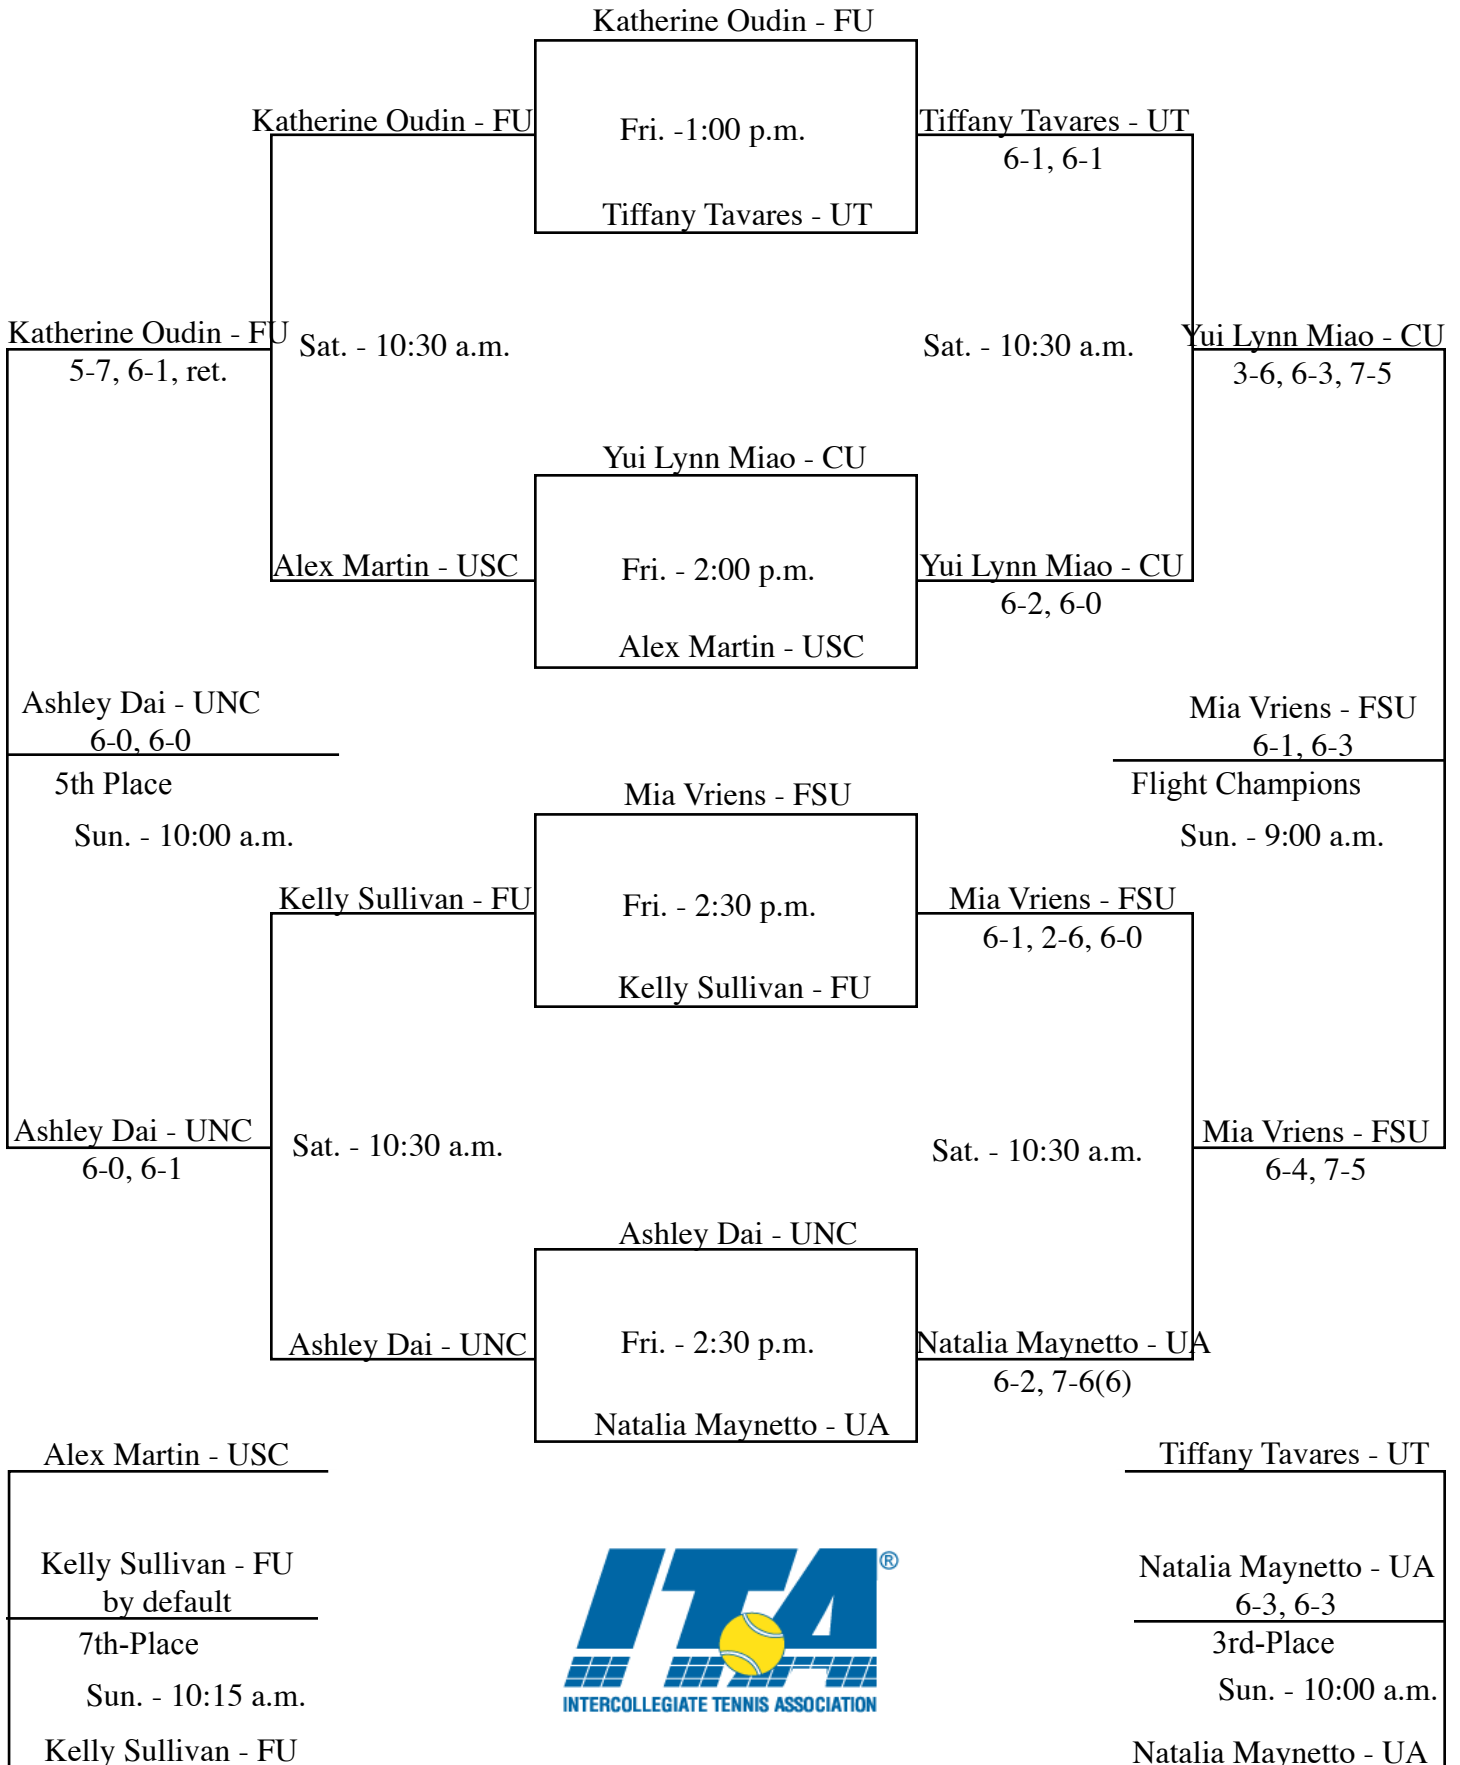

FLIGHT FOUR SINGLES